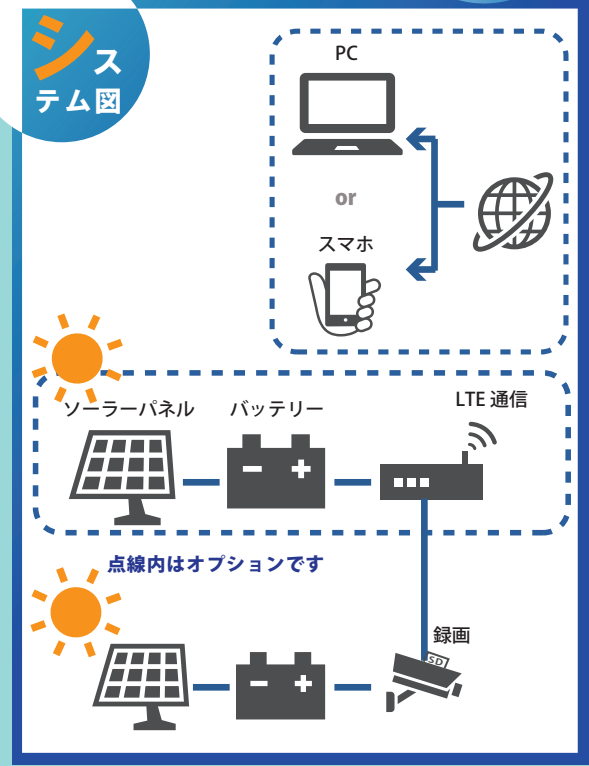

PROA112-IRA

録画一体型防犯カメラ  
安祝ん君<sup>®</sup> NEO

ドーム型カメラ  
PROE001-AW56

180°パノラマ型カメラ  
PROE002-AW56

録画一体型防犯カメラ 安祝ん君<sup>®</sup> は、日々あなたの街を見守っています  
地域にあった場所を選び、カメラを設置する事で  
より高い防犯力<sup>↑</sup>の一助となります。

電源不要!  
フルサポ  
FULSUPPORT  
ソーラーシステム

- 選べるカメラ
- 200万画素 PTZ カメラ
    - ・0Lux システム
    - ・首振り機能
    - ・被写体自動追尾
  - 200万画素 ドームカメラ
    - ・0Lux システム
    - ・マイク付
    - ・撮影角が  
分りづらいドーム型
  - 500万画素 180° カメラ
    - ・0Lux システム
    - ・180° パノラマ撮影
    - ・動線分析機能
  - 500万画素 360° カメラ
    - ・0Lux システム
    - ・360° 全方位撮影
    - ・動線分析機能